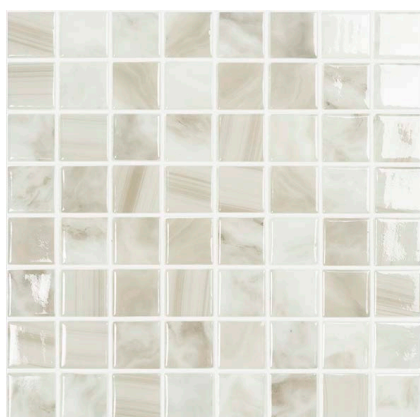

SEA SALT 3,8x3,8
5601 mat 131,2/ks **1 315,-/m²**
rozměr plata: 31,5x31,5 cm
přepočet: 2 m² = 20 plátů