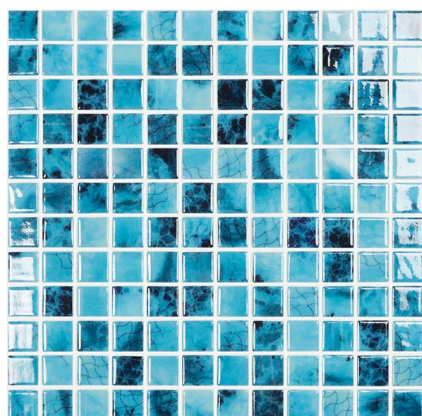

OLYMPIC 2,5x2,5
5605 mat 109,5/ks **1095,-/m²**
rozměr plata: 31,5x31,5 cm
přepočet: 2 m² = 20 plátů