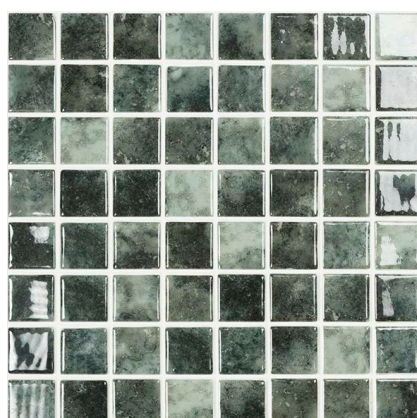

JUNGLE 3,8x3,8
5603 mat 131,2/ks **1 315,-/m²**
rozměr plata: 31,5x31,5 cm
přepočet: 2 m² = 20 plátů

Všechny uvedené ceny jsou v Kč bez DPH.