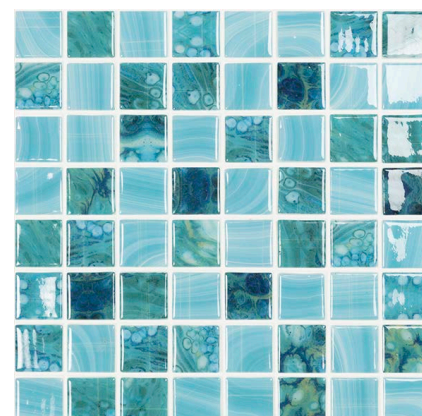

SKY 3,8x3,8
5607 mat 131,2/ks **1 315,-/m²**
rozměr plata: 31,5x31,5 cm
přepočet: 2 m² = 20 plátů