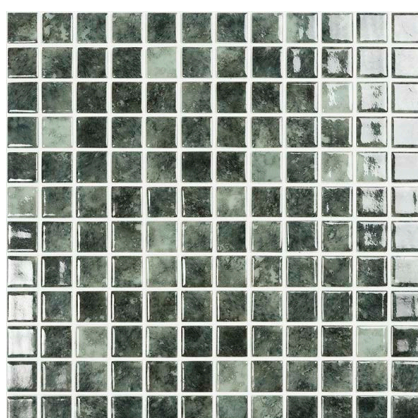

JUNGLE 2,5x2,5
5603 mat 109,5/ks **1095,-/m²**
rozměr plata: 31,5x31,5 cm
přepočet: 2 m² = 20 plátů

Všechny uvedené ceny jsou v Kč bez DPH.