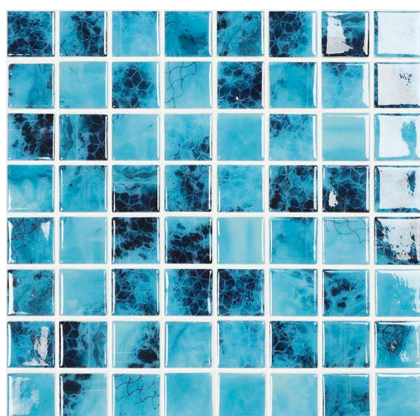

OLYMPIC 3,8x3,8
5605 mat 131,2/ks **1 315,-/m²**
rozměr plata: 31,5x31,5 cm
přepočet: 2 m² = 20 plátů