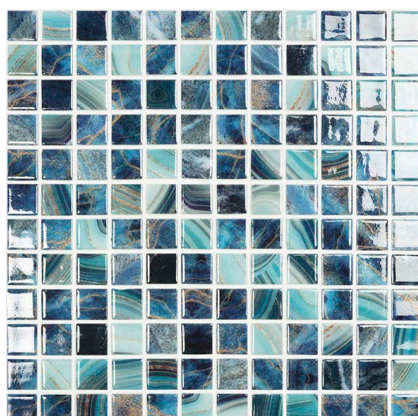

ROYAL 2,5x2,5
5604 mat 109,5/ks **1095,-/m²**
rozměr plata: 31,5x31,5 cm
přepočet: 2 m² = 20 plátů