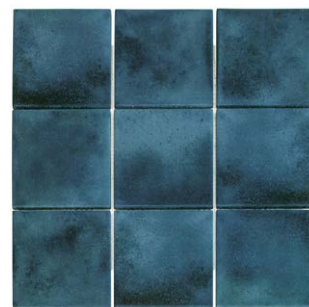

INDIGO MAT 97x97
KAM10725 mat 131,4/ks **1445 /m²**
rozměr plata: 29,7x29,7 cm
přepočet: 1 m² = 11 plátů