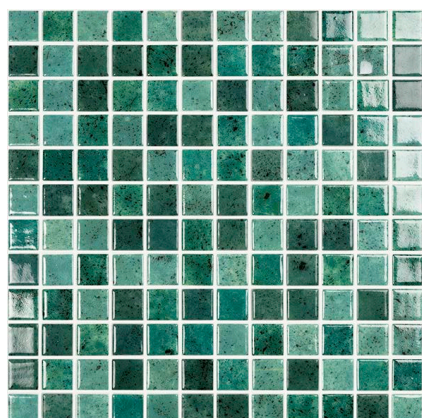

BALI 2,5x2,5
5608 mat 109,5/ks **1095,-/m²**
rozměr plata: 31,5x31,5 cm
přepočet: 2 m² = 20 plátů