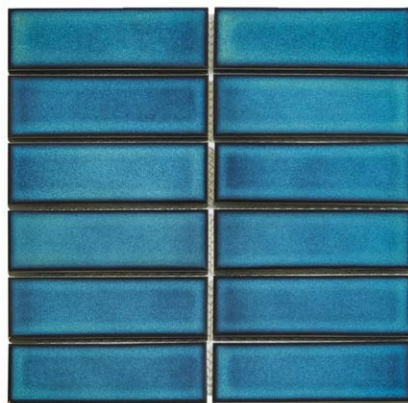

14,5 AZUR SPECKLE 4,5x14,5
AF45625 lesk 171,6/ks **1995 / m²**
rozměr plata: 29,1x29,7 cm
přepočet: 1 m² = 11,63 plátů