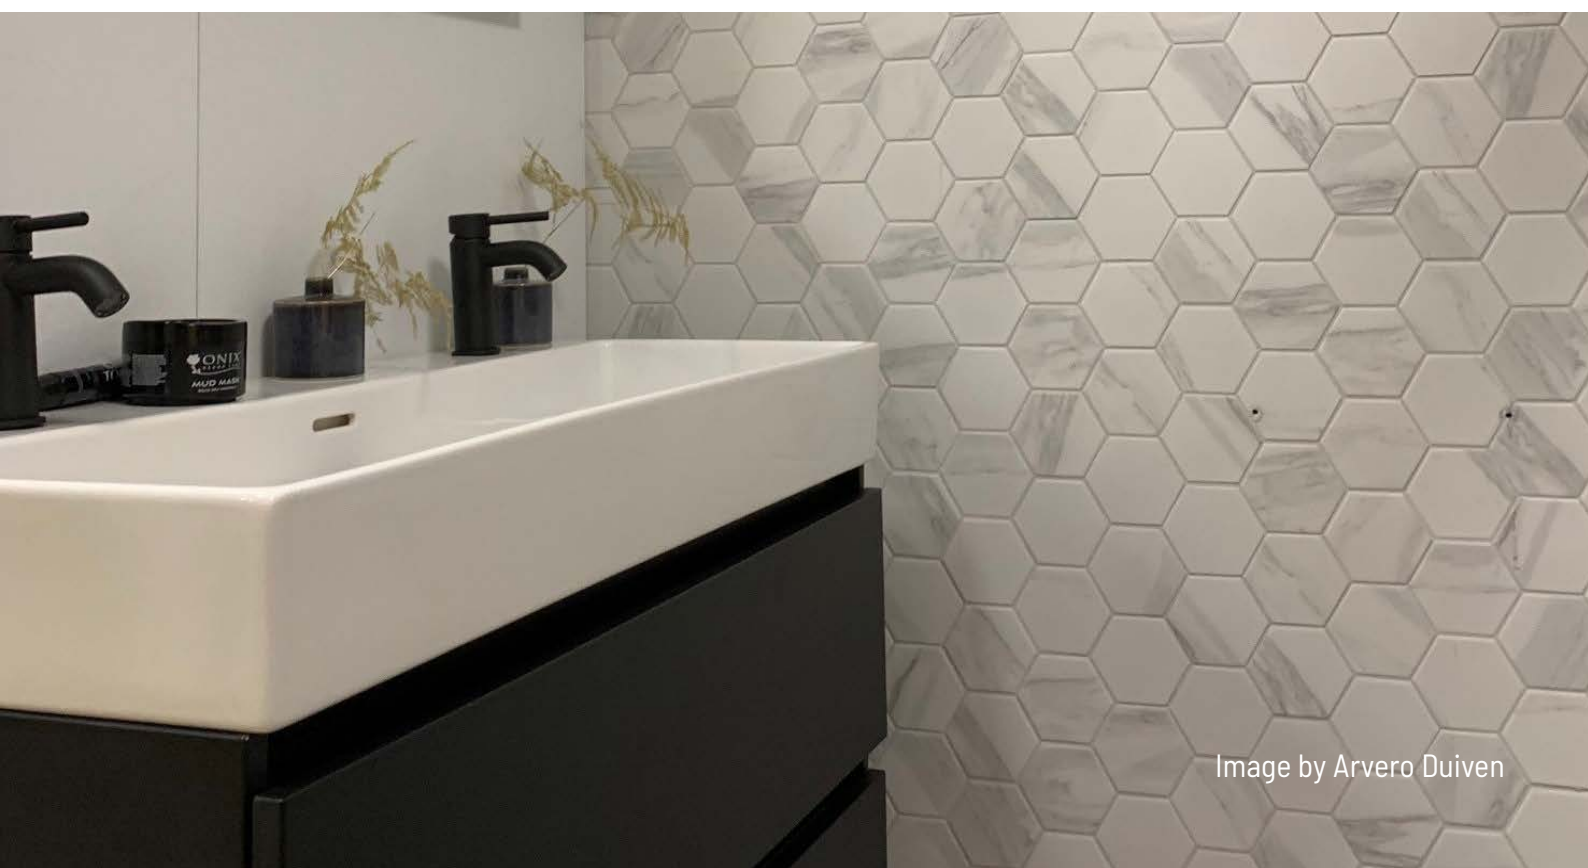

SKLADEM

HEX 5 CARRARA W.MARB	5,1x5,9
AMH13003 mat 163,8/ks	1 800 /m²
rozměr plata:	28,1x32,5 cm
přepočet:	1 m² = 10,95 plátů

SKLADEM

HX 10 CARRARA W.MARB	9,5x11
AMH95003 mat 118,2/ks	1 555 /m²
rozměr plata:	29,5x26 cm
přepočet:	1 m² = 13,22 plátů

SKLADEM

HEXAG 10 STONE MIX	9,5x11
HST95MIX1 mat 118,2/ks	1 555 /m²
rozměr plata:	29,5x26 cm
přepočet:	1 m² = 13,22 plátů