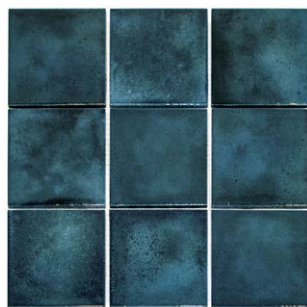

**OCEAN BLUE GLOSSY** 97x97  
KAG10125 lesk 122,3/ks **1345 /m<sup>2</sup>**  
rozměr plata: 29,7x29,7 cm  
přepočet: 1 m<sup>2</sup> = 11 plátů

**OCEAN BLUE MAT** 97x97  
KAM10025 mat 131,4/ks **1445 /m<sup>2</sup>**  
rozměr plata: 29,7x29,7 cm  
přepočet: 1 m<sup>2</sup> = 11 plátů