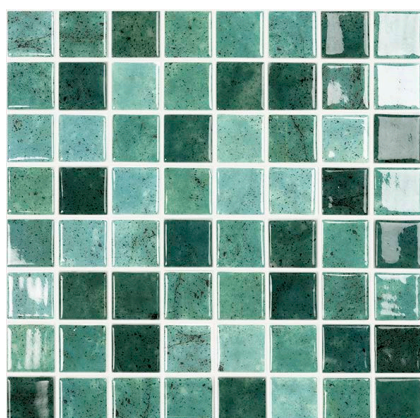

BALI 3,8x3,8
5608 mat 131,2/ks **1 315,-/m²**
rozměr plata: 31,5x31,5 cm
přepočet: 2 m² = 20 plátů