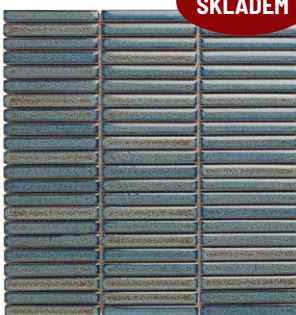

SKLADEM

GREY BLUE SPECKLE 1,2x9,2
SEF12325 lesk 189,7/ks **2 180 / m²**
rozměr plata: 28,2x30,8 cm
přepočet: 1 m² = 11,49 plátů