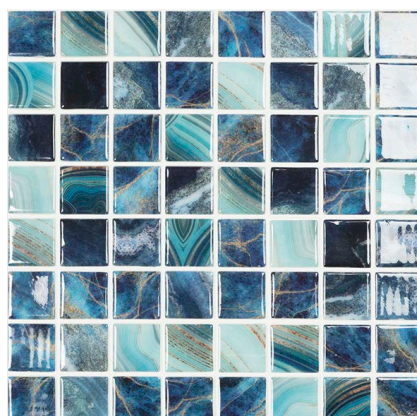

ROYAL 3,8x3,8
5604 mat 131,2/ks **1 315,-/m²**
rozměr plata: 31,5x31,5 cm
přepočet: 2 m² = 20 plátů