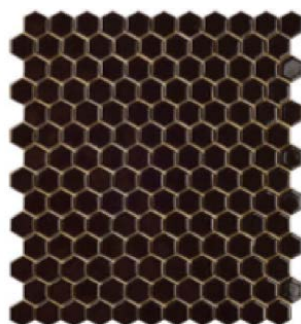

HEXAG 2 WHITE 2,3x2,6 cm
 rozměr plata: 30x27,5 cm
 LAFH23051 lesk **1 080,-**
 LAMH23010 mat **1 080,-**
 balení: 11 plat - 0,92 m² / karton

HEXAG 2 BLACK 2,3x2,6 cm
 rozměr plata: 30x27,5 cm
 LAFH23317 lesk **1 335,-**
 LAMH23317 mat **1 335,-**
 balení: 11 plat - 0,92 m² / karton

HEXAG 5 WHITE 5,1x5,9 cm
 rozměr plata: 27x28,5 cm
 LAFH13051 lesk **1 190,-**
 LAMH13010 mat **1 190,-**
 balení: 11 plat - 0,85 m² / karton

HEXAG 5 BLACK 5,1x5,9 cm
 rozměr plata: 27x28,5 cm
 LAMH13317 mat **1 235,-**
 balení: 11 plat - 0,85 m² / karton

HEXAG 10 WHITE 9,5x11 cm
 rozměr plata: 29,5x26 cm
 LAFH95051 lesk **1 365,-**
 LAMH95010 mat **1 365,-**
 balení: 11 plat - 0,83 m² / karton

HEXAG 10 BLACK 9,5x11 cm
 rozměr plata: 29,5x26 cm
 LAMH95317 mat **1 470,-**
 balení: 11 plat - 0,83 m² / karton

KOLEČKA WHITE prům. 1,9 cm
 rozměr plata: 31,5x31 cm
 LVKN100 lesk **1 035,-**
 LVKN140 mat **1 035,-**
 balení: 11 plat - 1,11 m² / karton

KOLEČKA BLACK prům. 1,9 cm
 rozměr plata: 31,5x31 cm
 LVKN915 lesk **1 065,-**
 LVKN925 mat **1 065,-**
 balení: 11 plat - 1,11 m² / karton